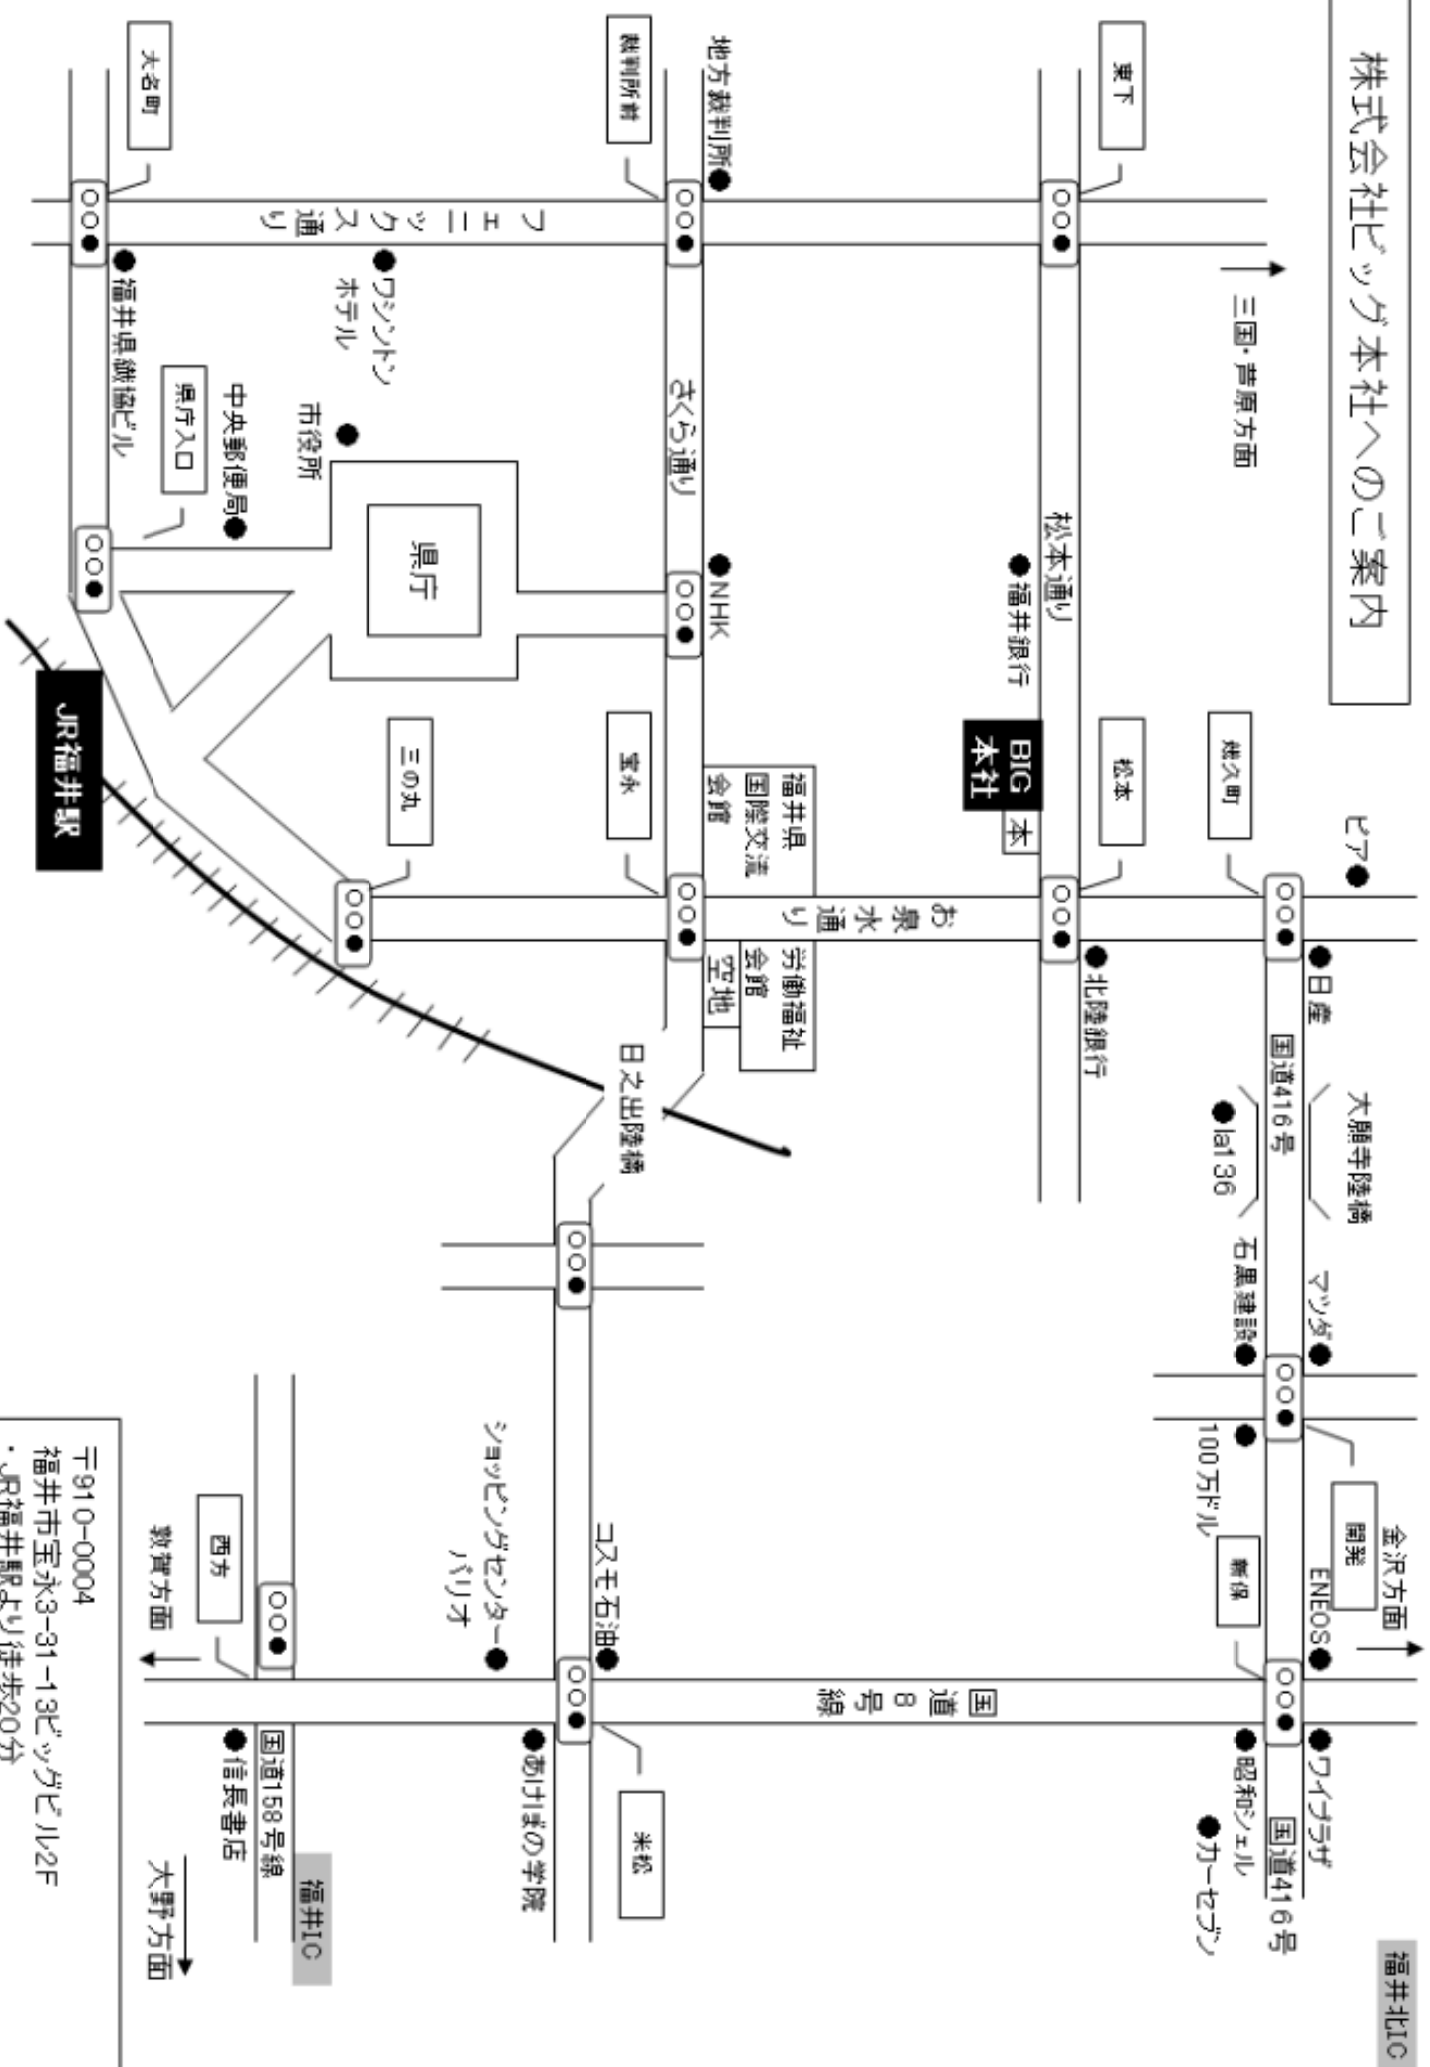

株式会社ビッグ本社へのご案内

〒910-0004
 福井市宝永3-31-13ビッグビル2F
 ・JR福井駅より徒歩20分
 ・福井インターより車で20分
 ・福井北インターより車で20分